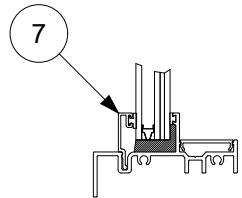

1. Screw Cover (Tapa de tornillo)
2. Interior Glazing Gasket (Tapa de vidrio interior)
3. Exterior Glazing Gasket (Tapa de vidrio exterior)
4.
  - a. 5/16" Ogee Glazing Bead (Tapa paravidrio conopial de 5/16")
  - b. 5/16" Square Glazing Bead (Tapa para vidrio cuadrado de 5/16")
5.
  - a. 7/16" Ogee Glazing Bead (Tapa para vidrio conopial de 7/16")
  - b. 7/16" Square Glazing Bead (Tapa para vidrio cuadrado de 7/16")
6. 9/16" Square Glazing Bead (Tapa para vidrio cuadrado de 9/16")
7. 11/16" Square Glazing Bead (Tapa para vidrio cuadrado de 11/16")
8. 1-1/8" Square Glazing Bead (Tapa para vidrio cuadrado de 1-1/8")