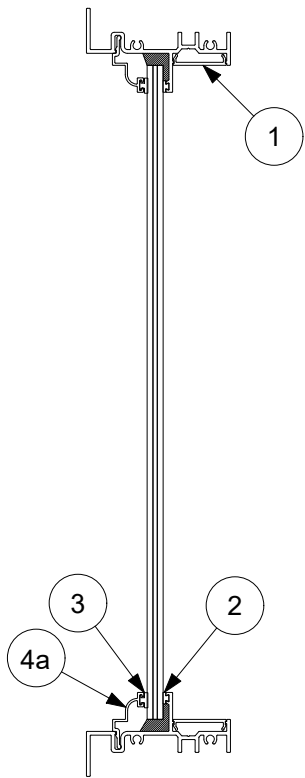

Suggested fasteners are not included and must be ordered separately.

Illustrations are not to scale.

Las especificaciones y los datos técnicos están sujetos a cambios sin previo aviso.

Los números enumerados entre paréntesis () son equivalentes métricos en milímetros redondeados al número entero más cercano.

Los sujetadores sugeridos no están incluidos y deben pedirse por separado.

Las ilustraciones no están a escala.

Contents

Product History (Historia del producto)	2
Part Identification (Identificación de piezas)	3
Screw Cover (Tapa de tornillo)	4
Glazing Beads (Tapas para vidrio).....	5
Glazing Gaskets (Junta de goma para vidrio).....	12

1. Screw Cover (Tapa de tornillo)
2. Interior Glazing Gasket (Tapa de vidrio interior)
3. Exterior Glazing Gasket (Tapa de vidrio exterior)
4.
 - a. 5/16" Ogee Glazing Bead (Tapa paravidrio conopial de 5/16")
 - b. 5/16" Square Glazing Bead (Tapa para vidrio cuadrado de 5/16")
5.
 - a. 7/16" Ogee Glazing Bead (Tapa para vidrio conopial de 7/16")
 - b. 7/16" Square Glazing Bead (Tapa para vidrio cuadrado de 7/16")
6. 9/16" Square Glazing Bead (Tapa para vidrio cuadrado de 9/16")
7. 11/16" Square Glazing Bead (Tapa para vidrio cuadrado de 11/16")
8. 1-1/8" Square Glazing Bead (Tapa para vidrio cuadrado de 1-1/8")

Screw Cover (Tapa de tornillo)

Length: 240"

Longitud: 240"

Color	Part Number (Número de pieza)
Stone White (Blanco)	306W240
Bronze (Bronce)	306B240
Ebony (Ébano)	306EB240
White Kynar (Kynar blanco)	306WHKY240
Bronze Kynar (Kynar bronce)	306BZKY240
Black Kynar (Kynar negro)	306BLKY240
English Oak (Roble Inglés)	306OA240
Hazelnut (Avellana)	306HN240
Red Cinnamon (canela roja)	306CI240
Walnut (madera de nogal)	306WN240