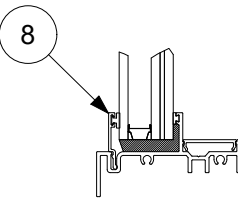

1. Screw Cover (Tapa de tornillo)
2. Interior Glazing Gasket (Tapa de vidrio interior)
3. Exterior Glazing Gasket (Tapa de vidrio exterior)
4.
  - a. 5/16" Ogee Glazing Bead (Tapa paravidrio conopial de 5/16")
  - b. 5/16" Square Glazing Bead (Tapa para vidrio cuadrado de 5/16")
5.
  - a. 7/16" Ogee Glazing Bead (Tapa para vidrio conopial de 7/16")
  - b. 7/16" Square Glazing Bead (Tapa para vidrio cuadrado de 7/16")
6. 9/16" Square Glazing Bead (Tapa para vidrio cuadrado de 9/16")
7. 11/16" Square Glazing Bead (Tapa para vidrio cuadrado de 11/16")
8. 1-1/8" Square Glazing Bead (Tapa para vidrio cuadrado de 1-1/8")