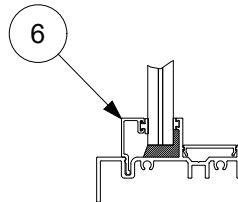

1. Screw Cover (Tapa de tornillo)
2. Interior Glazing Gasket (Tapa de vidrio interior)
3. Exterior Glazing Gasket (Tapa de vidrio exterior)
4.
  - a. 5/16" Ogee Glazing Bead (Tapa paravidrio conopial de 5/16")
  - b. 5/16" Square Glazing Bead (Tapa para vidrio cuadrado de 5/16")
5.
  - a. 7/16" Ogee Glazing Bead (Tapa para vidrio conopial de 7/16")
  - b. 7/16" Square Glazing Bead (Tapa para vidrio cuadrado de 7/16")
6. 9/16" Square Glazing Bead (Tapa para vidrio cuadrado de 9/16")
7. 11/16" Square Glazing Bead (Tapa para vidrio cuadrado de 11/16")
8. 1-1/8" Square Glazing Bead (Tapa para vidrio cuadrado de 1-1/8")