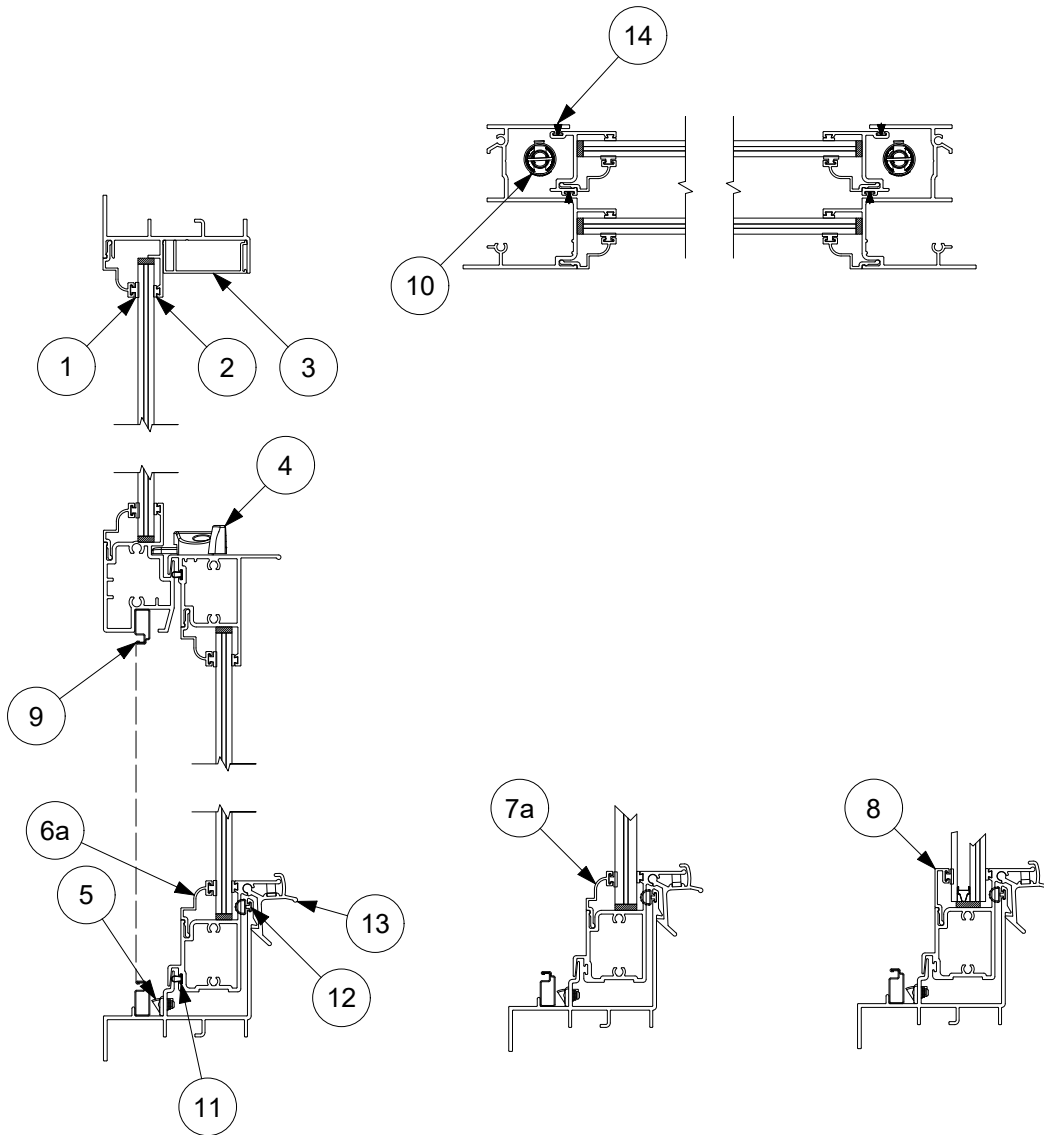

1. Exterior Glazing Gasket (Junta de goma exterior para vidrio)
2. Interior Glazing Gasket (Junta de goma interior para vidrio)
3. Screw Cover (Cubierta de tornillo)
4. Sweep Lock (Cerradura)
5. Weep Gate (Puerta de drenaje)
6. a.) 5/16" Ogee Glazing Bead (Tapa para vidrio conopial de 5/16")
  b.) 5/16" Square Glazing Bead (Tapa para vidrio cuadrado de 5/16")
7. a.) 7/16" Ogee Glazing Bead (Tapa para vidrio conopial de 7/16")
  b.) 7/16" Square Glazing Bead (Tapa para vidrio cuadrado de 7/16")
8. 11/16" Square Glazing Bead (Tapa para vidrio cuadrado de 11/16 ")
9. Screen Frame (Marco de pantalla)
10. Balance Tube (tubo de equilibrio)
11. Sash Bulb Weather Strip (Banda para sellado de panel)
12. Frame Bulb Weather Strip (Banda para sellado de marco)
13. Spring Latch (Pestillo de resorte)
14. Sash Pile Weather Strip (Banda para sellado de panel)