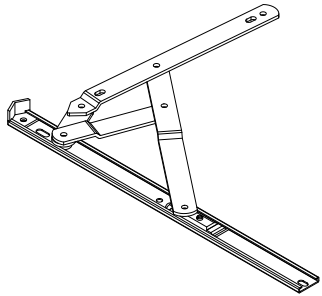

Hinge, Egress, 12”
(Bisagra, salida, 12”)

COAWNIZ4 Frame Width < 23.000
(COAWNIZ4 Ancho del marco < 23.000)
COCAIZ4 Frame Width < 24.000
(COCAIZ4 Ancho del marco < 24.000)

Part Number (Número de pieza)
1000108