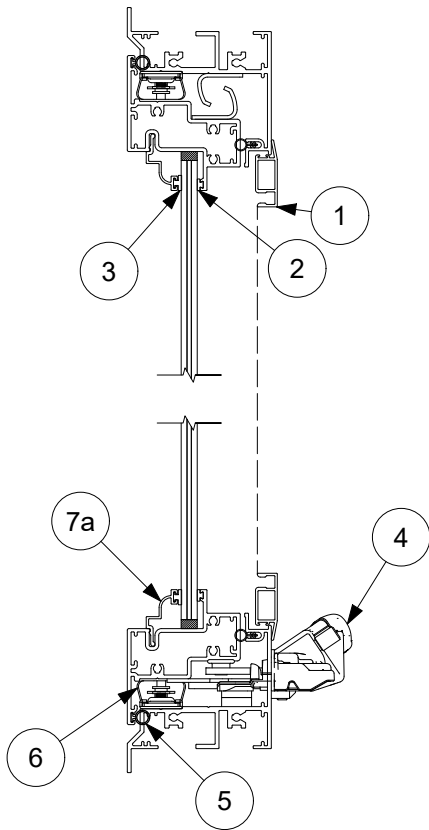

1. Frame Screen (Pantalla de marco)
2. Interior Glazing Gasket (Tapa de vidrio exterior interior)
3. Exterior Glazing Gasket (Junta de goma para vidrio exterior)
4. Hardware Cover and Folding Handle (Cubierta de hardware y manija plegable)
5. Sash Bulb Weather Strip (Banda de sellado)
6. Hinge (Bisagra de salida)
7. a.) 5/16" Ogee Glazing Bead (Tapa para vidrio conopial de 5/16")
  b.) 5/16" Square Glazing Bead (Tapa para vidrio cuadrado de 5/16")
8. a.) 7/16" Ogee Glazing Bead (Tapa para vidrio conopial de 7/16")
  b.) 7/16" Square Glazing Bead (Tapa para vidrio cuadrado de 7/16")
9. 11/16" Square Glazing Bead (Tapa para vidrio cuadrado de 11/16")
10. Snubber (Amortiguador)
11. Frame Bulb Weather Strip (Banda de sellado)
12. Lock Handle (Manija con cierre,)
13. Lock Tie Bar (Barra de unión de sujecion)
14. Tie Bar Guide (Barra de sujecion)
15. Keeper (Guardián)