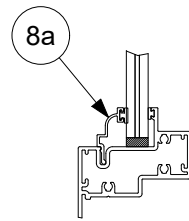

7/16" GLASS