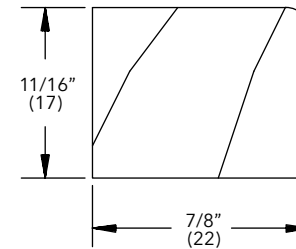

Replacement Stops - RT6

W4160

Elevate Casement Aluminum Round Top					
W4160 - Complete Set					
Shape	CN	Bare Wood	White	Designer Black	Clear
RT6	21W/25W/29W	31508166	39208166	39938166	33838166
RT6	33W/37W	31508167	39208167	39938167	33838167
RT6	41W	31508168	39208168	39938168	33838168
RT6	49W/57W	31508136	39208136	39938136	33838136
RT6	65W/73W	31508137	39208137	39938137	33838137

Elevate Double Hung Aluminum Round Top					
W4160 - Complete Set					
Shape	CN	Bare Wood	White	Designer Black	Clear
RT6	26W/30W	31508175	39208175	39938175	33838175
RT6	34W/36W	31508176	39208176	39938176	33838176
RT6	38W/42W	31508177	39208177	39938177	33838177
RT6	52W/60W	31508178	39208178	39938178	33838178
RT6	68W/72W	31508137	39208137	39938137	33838137
RT6	76W/84W	31508179	39208179	39938179	33838179

Direct Glaze Door Transom Aluminum Round Top					
W4160 - Complete Set					
Shape	CN	Bare Wood	White	Designer Black	Clear
RT6	72W	31508137	39208137	39938137	33838137