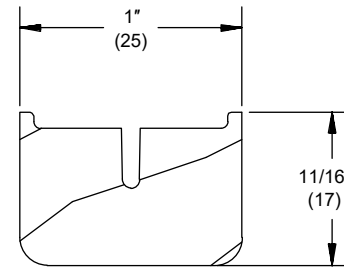

Stationary Panel Spacer

W8581

Length	Finish	PN
12" (305)	Bare Wood	31518812

Interior Mull Trim

W7719

CN Height	Length	Finish and Part Number			
		Bare Wood	White	Designer Black	Clear
6-5	75 43/64" (1922)	31518865	39228865	39229365	31610365
6-8	78 11/64" (1986)	31518868	39228868	39229368	31610368
7-0	82 11/64" (2087)	31518870	39228870	39229370	31610370
8-0	91 43/64" (2329)	31518880	39228880	39229381	31610380