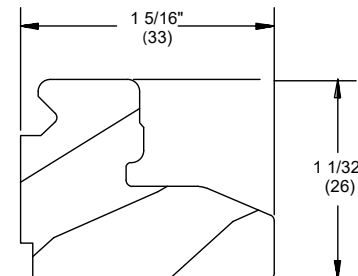

Jamb Liner

W7623

CN Height	Length	Finish and Part Number			
		Bare Wood	White	Designer Black	Clear
6-5	76 11/16" (1948)	31503165	39203165	39209565	31613165
6-8	79 3/16" (2011)	31503168	39203168	39209568	31613168
7-0	83 3/16" (2113)	31503170	39203170	39209570	31613170
8-0	92 11/16" (2354)	31503180	39203180	39209580	31613180