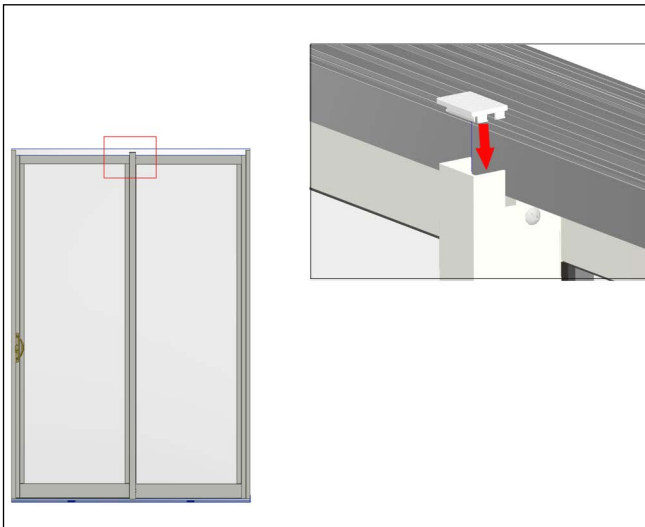

Coastline MultiSlide Door Exterior Overhang Stile Cap Service Instruction

ABSTRACT: This instruction is installing the interlock stile caps on the Coastline MultiSlide door panel. This is to be done in the event there is an exterior overhanging panel.

Esta instrucción trata sobre la instalación de las tapas de los montantes de enclavamiento en el panel de la puerta Coastline MultiSlide. Esto se debe hacer en caso de que haya un panel exterior sobresaliente.

IMPORTANT

Install immediately! ¡Instálelo inmediatamente!

Standard Kit Includes:

- 1 or 2 stile caps

El kit estándar incluye:

- 1 o 2 tapas de estilo

1. Install stile cap on the exterior overhanging stile as shown in [Figure 1](#). Instale la tapa del larguero en el larguero exterior sobresaliente como se muestra en la Figura 1.

Figure 1

2. Ensure each stile cap is properly fitted on each exterior stile with no looseness. See [Figure 2](#) for a correctly installed stile cap. **Asegurese que la tapa esté situada de manera correcta en el larguero y esté ajustada. Consulte la Figura 2 para ver la tapa instalada de manera correcta.**