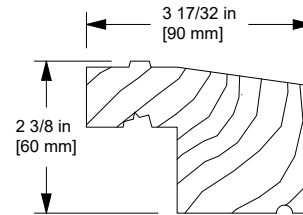

Ultimate Wood Double Hung

Longest Length Available		
Length	NFJ PN	FJ PN
73"(1854)	30268072	30268172
120" (3048)	30268098	30268198

2" Extended Thick Subsill

W10341

Ultimate Wood Casement

Longest Length Available		
Length	NFJ PN	FJ PN
120" (3048)	30370298	30370398