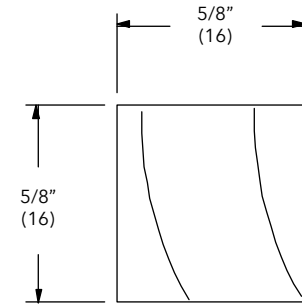

Jamb Extension - from 4 9/16 to 5 3/16"

W6012

Length	Bare PN	Primed PN
96" (2438)	30808396	38278396
120" (3048)	30808398	38278398