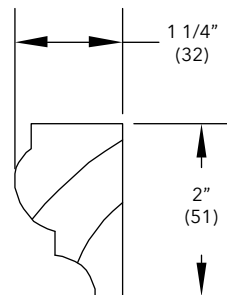

W8502

Length	Finish	PN
120" (3048)	Primed	38026018
	Bare	30146018
	NFJ	30146118

Special Casing 21

W8505

Length	Finish	PN
120" (3048)	Primed	38026021
	Bare	30146121
	NFJ	30143021

Special Casing 26

W8510

Length	Finish	PN
120" (3048)	Primed	38026026
	Bare	30146026
	NFJ	30146126