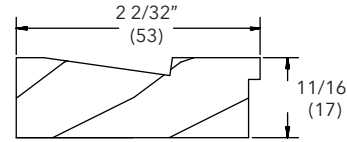

1" Jamb Extension

W2109

Length	Bare PN	Primed PN
96" (2438)	30808596	38278596
120" (3048)	30808598	38278598

2" Jamb Extension

W2059

Length	Bare PN	Primed PN
96" (2438)	30808096	NA
120" (3048)	30808098	38272398
144" (3658)	30802399	NA