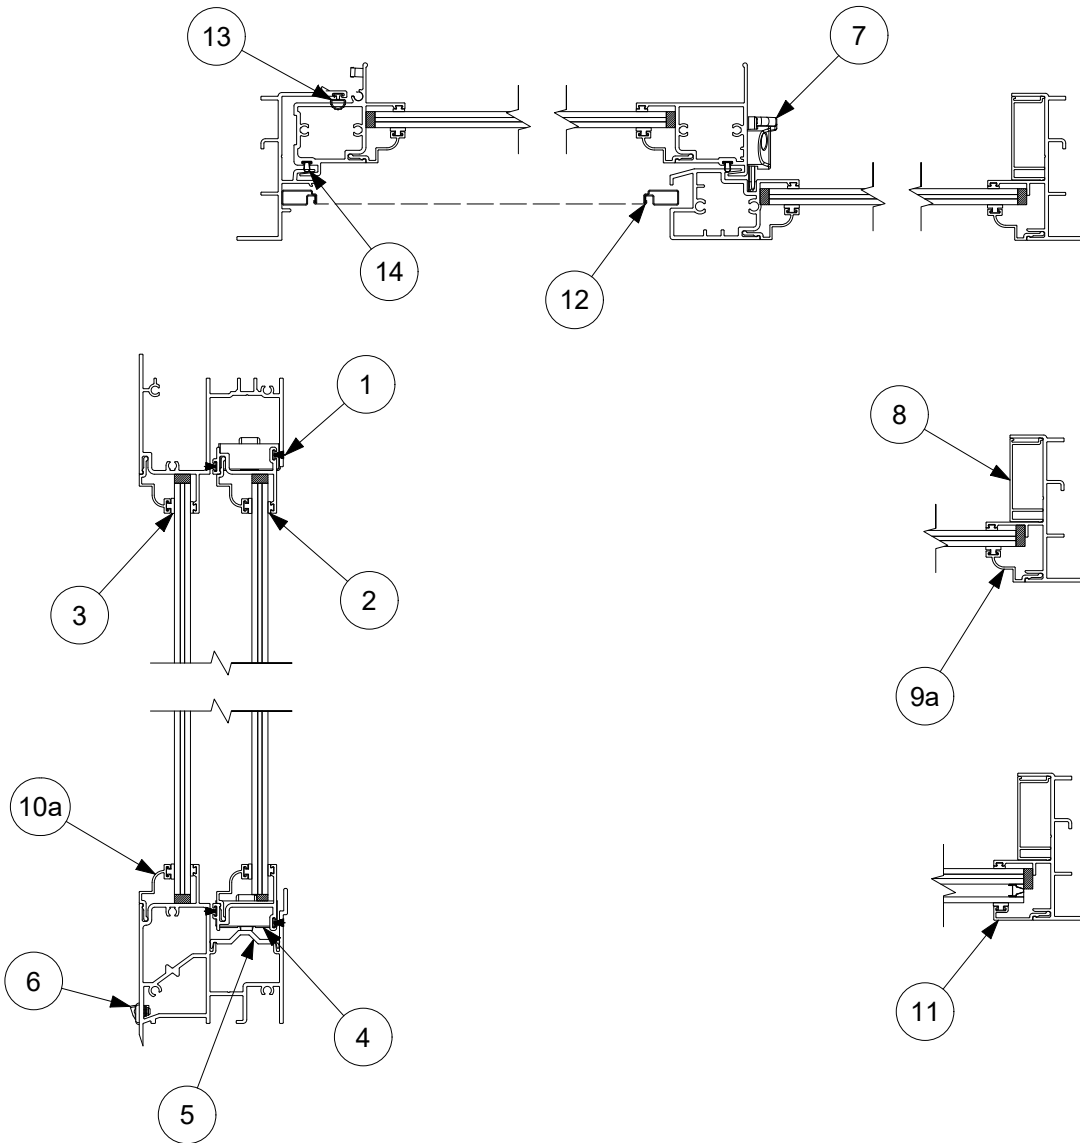

1. Sash Pile Weather Strip (Banda de sellado)
2. Interior Glazing Gasket (Junta de goma interior para vidrio)
3. Exterior Glazing Gasket (Junta de goma exterior para vidrio)
4. Roller (Rodillo)
5. Sill Track (Pista del perfil inferior)
6. Weep Gate (Puerta de drenaje)
7. Sweep Lock (Cerradura)
8. Screw Cover (Cubierta de tornillos)
9. a.) 7/16" Ogee Glazing Bead (Tapa para vidrio conopial de 7/16")
  b.) 7/16" Square Glazing Bead (Tapa para vidrio cuadrado de 7/16")
10. a.) 5/16" Ogee Glazing Bead (Tapa para vidrio conopial de 5/16")
  b.) 5/16" Square Glazing Bead (Tapa para vidrio cuadrado de 5/16")
11. 11/16" Square Glazing Bead (Tapa para vidrio cuadrado de 11/16")
12. Screen (Pantalla)
13. Frame Bulb Weather Strip (Burlete del marco)
14. Sash Bulb Weather Strip (Burlete del panel)