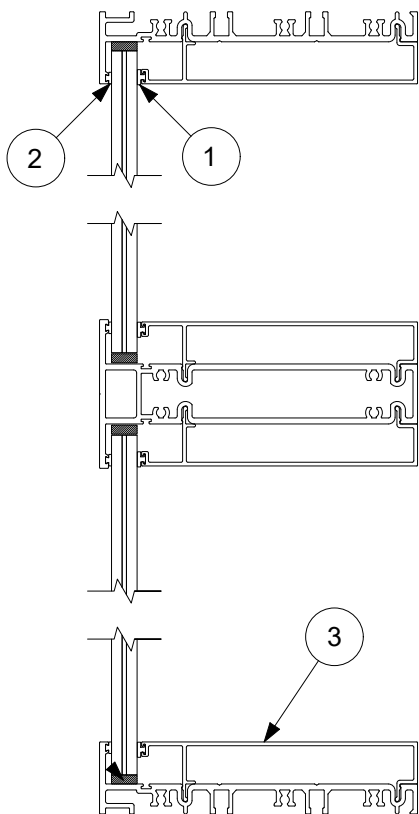

1. Exterior Glazing Gasket (Junta de goma exterior para vidrio)
2. Interior Glazing Gasket (Junta de goma interior para vidrio)
3. 9/16" Square Frame Cover (Cubierta de marco cuadrado de 9/16")
4. 1-1/4" Square Frame Cover (Cubierta de marco cuadrado de 1-1/4")